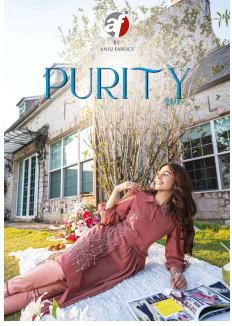

*Asliwholesale*

TOP FABRIC : Faux Georgette  
BOTTOM FABRIC : Cotton Lycra