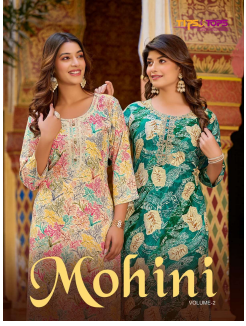

*Asliwholesale*

TOP FABRIC : 14 Kg Rayon