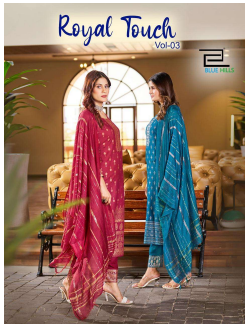

*Asliwholesale*

TOP FABRIC : 14 Kg Rayon  
BOTTOM FABRIC : 14 Kg Rayon  
DUPATTA FABRIC : FANCY