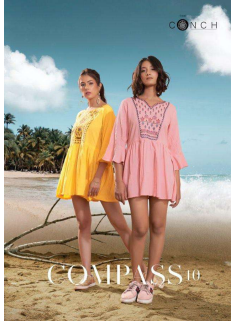

*Asliwholesale*

TOP FABRIC : 14 Kg Rayon