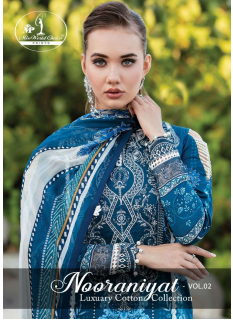

*Asliwholesale*

TOP FABRIC : COTTON (2.50 Mtr)

BOTTOM FABRIC : COTTON (2.50 Mtr)

DUPATTA FABRIC : COTTON (2.30 Mtr)