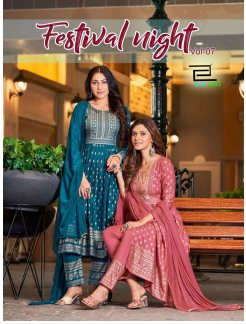

*Asliwholesale*

TOP FABRIC : 14 Kg Rayon