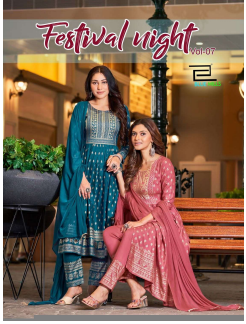

*Asliwholesale*

TOP FABRIC : 14 Kg Rayon