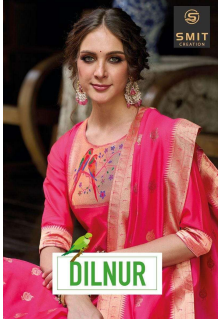

Asliwholesale

TOP FABRIC : PURE SILK
BOTTOM FABRIC : TAPETA PANT
DUPATTA FABRIC : FANCY