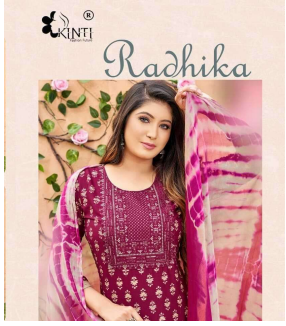

Asliwholesale

TOP FABRIC : 14 Kg Rayon
BOTTOM FABRIC : 14 Kg Rayon
DUPATTA FABRIC : Nazneen