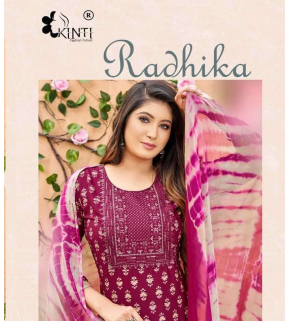

*Asliwholesale*

TOP FABRIC : 14 Kg Rayon  
BOTTOM FABRIC : 14 Kg Rayon  
DUPATTA FABRIC : Nazneen