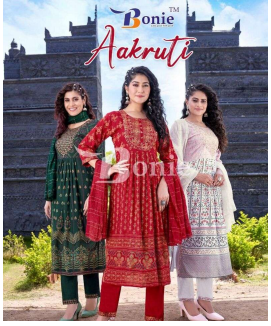

Asliwholesale

TOP FABRIC : 14 Kg Rayon