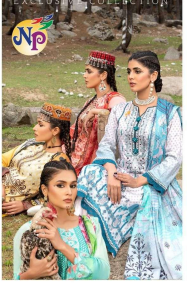

*Asliwholesale*

RAZIA BANO

TOP FABRIC : COTTON (2.50 Mtr)

BOTTOM FABRIC : COTTON (2.00 Mtr)

DUPATTA FABRIC : COTTON (2.30 Mtr)