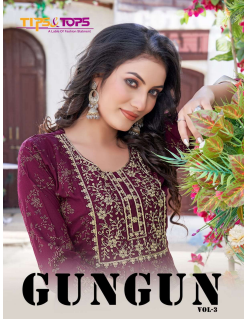

*Asliwholesale*

TOP FABRIC : 14 Kg Rayon  
BOTTOM FABRIC : 14 Kg Rayon  
DUPATTA FABRIC : Chinon