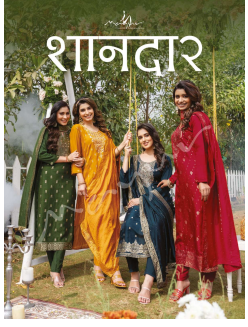

*Asliwholesale*

TOP FABRIC : Jacquard  
BOTTOM FABRIC : Santoon  
DUPATTA FABRIC : SILK