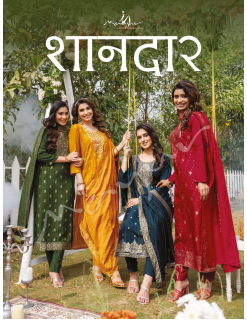

Asliwholesale

TOP FABRIC : Jacquard
BOTTOM FABRIC : Santoon
DUPATTA FABRIC : SILK