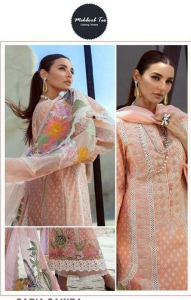

Asliwholesale

SARIA SAKIRA
VOL-02
7773
D.NO.1083

TOP FABRIC : COTTON
BOTTOM FABRIC : COTTON
DUPATTA FABRIC : NET