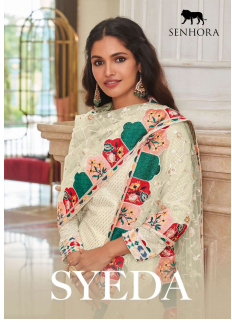

*Asliwholesale*

**TOP FABRIC : Real Georgette Embroidered**

**BOTTOM FABRIC : Santoon**

**DUPATTA FABRIC : Net Embroidered**