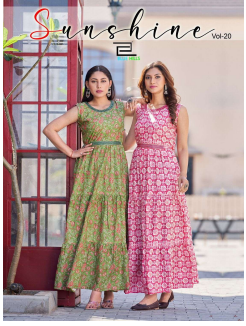

*Asliwholesale*

TOP FABRIC : 14 Kg Rayon