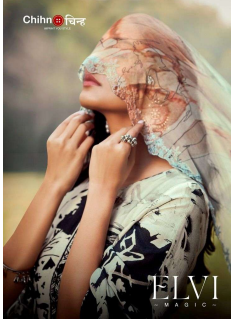

Asliwholesale

TOP FABRIC : VISCOSE SILK
BOTTOM FABRIC : Satin
DUPATTA FABRIC : COTTON