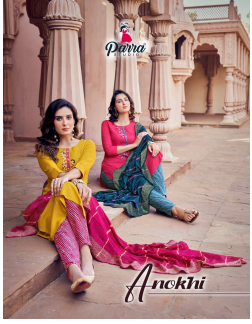

*Asliwholesale*

TOP FABRIC : 14 Kg Rayon  
BOTTOM FABRIC : RAYON  
DUPATTA FABRIC : RAYON COTTON