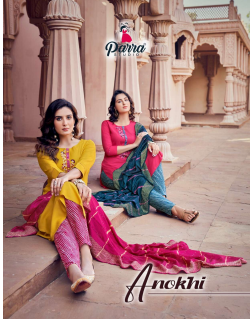

Asliwholesale

TOP FABRIC : 14 Kg Rayon
BOTTOM FABRIC : RAYON
DUPATTA FABRIC : RAYON COTTON