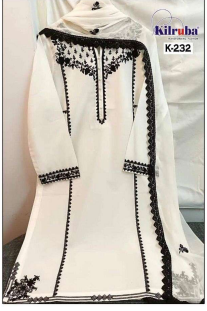

Asliwholesale

TOP FABRIC : GEORGETTE EMBROIDERED
BOTTOM FABRIC : SANTOON
DUPATTA FABRIC : NAZMEEN EMBROIDERED