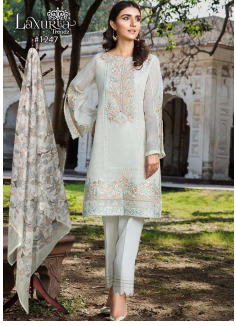

Asliwholesale

TOP FABRIC : FAUX GEORGETTE (Size XL-42")
BOTTOM FABRIC : COTTON STRETCHABLE (Size XL 36"-42")
DUPATTA FABRIC : CHIFFON DIGITAL PRINTED