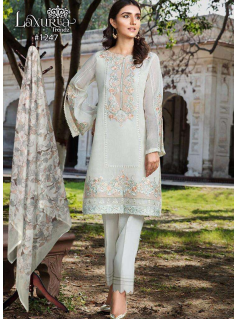

*Asliwholesale*

TOP FABRIC : FAUX GEORGETTE (Size XL-42")  
BOTTOM FABRIC : COTTON STRETCHABLE (Size XL 36"-42")  
DUPATTA FABRIC : CHIFFON DIGITAL PRINTED