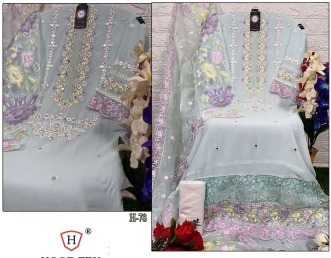

Asliwholesale

TOP FABRIC : Georgette Embroidered
BOTTOM FABRIC : SANTOON
DUPATTA FABRIC : NAZNEEN