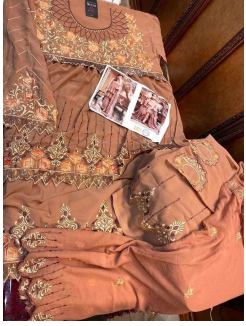

Asliwholesale

TOP FABRIC : Georgette Embroidered
BOTTOM FABRIC : SANTOON
DUPATTA FABRIC : NAZNEEN