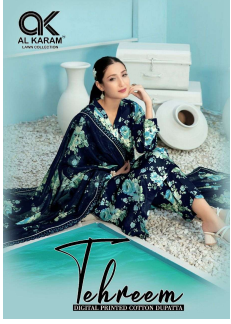

Asliwholesale

TOP FABRIC : COTTON(2.50 Mtr)
BOTTOM FABRIC : COTTON (2 Mtr)
DUPATTA FABRIC : COTTON (2.25 Mtr)