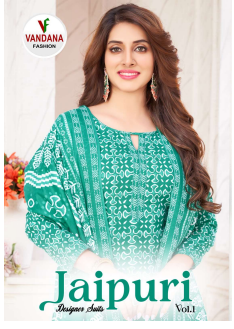

Asliwholesale

TOP FABRIC : COTTON(2.50 Mtr)
BOTTOM FABRIC : COTTON (2 Mtr)
DUPATTA FABRIC : COTTON (2.25 Mtr)