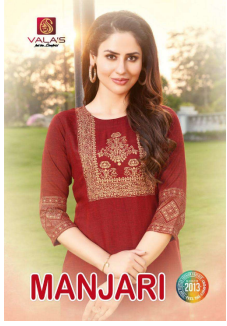

Asliwholesale

TOP FABRIC : RAYON SLUB CROSS DYEING (Length : 39")
BOTTOM FABRIC : RAYON SLUB