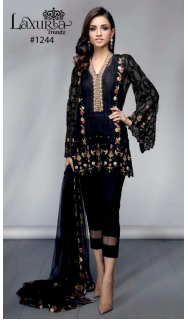

*Asliwholesale*

TOP FABRIC : FAUX GEORGETTE EMBROIDERED (Size XL-42")

BOTTOM FABRIC : COTTON STRETCHABLE (Size XL 36"-42")

DUPATTA FABRIC : NAZMEEN