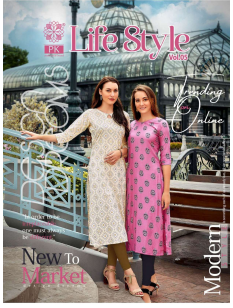

*Asliwholesale*

TOP FABRIC : HEAVY RAYON 14 KG