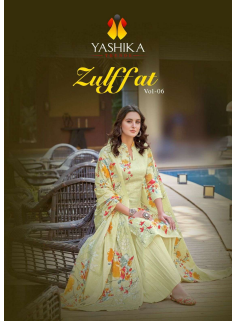

Asliwholesale

TOP FABRIC : COTTON(2.50 Mtr)
BOTTOM FABRIC : COTTON (2 Mtr)
DUPATTA FABRIC : COTTON (2.25 Mtr)