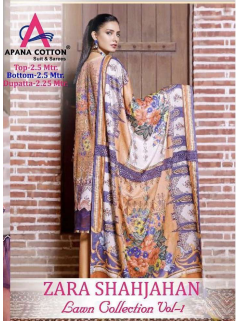

Asliwholesale

TOP FABRIC : COTTON(2.50 Mtr)
BOTTOM FABRIC : COTTON (2 Mtr)
DUPATTA FABRIC : COTTON (2.25 Mtr)