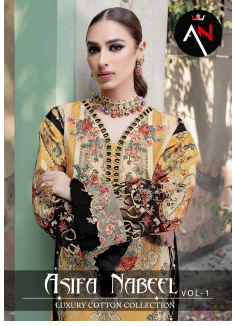

Asliwholesale

TOP FABRIC : COTTON(2.50 Mtr)
BOTTOM FABRIC : COTTON (2 Mtr)
DUPATTA FABRIC : COTTON (2.25 Mtr)