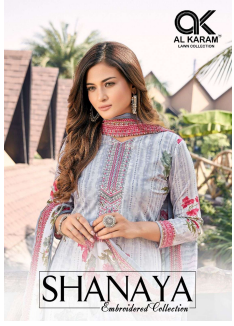

Asliwholesale

TOP FABRIC : COTTON(2.50 Mtr)
BOTTOM FABRIC : COTTON (2 Mtr)
DUPATTA FABRIC : COTTON (2.25 Mtr)