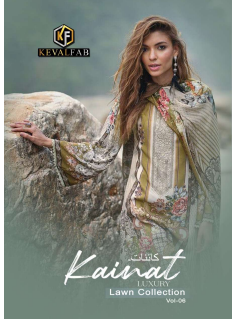

Asliwholesale

TOP FABRIC : COTTON(2.50 Mtr)
BOTTOM FABRIC : COTTON (2 Mtr)
DUPATTA FABRIC : COTTON (2.25 Mtr)