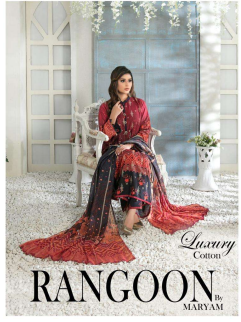

*Asliwholesale*

TOP FABRIC : COTTON(2.50 Mtr)  
BOTTOM FABRIC : COTTON (2 Mtr)  
DUPATTA FABRIC : COTTON (2.25 Mtr)