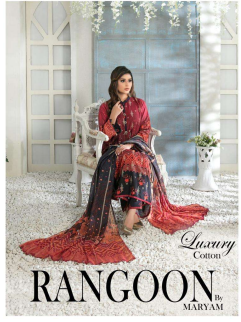

Asliwholesale

TOP FABRIC : COTTON(2.50 Mtr)
BOTTOM FABRIC : COTTON (2 Mtr)
DUPATTA FABRIC : COTTON (2.25 Mtr)