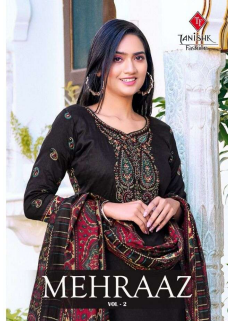

Asliwholesale

TOP FABRIC : COTTON SLUB
BOTTOM FABRIC : PURE LAWN
DUPATTA FABRIC : PURE COTTON