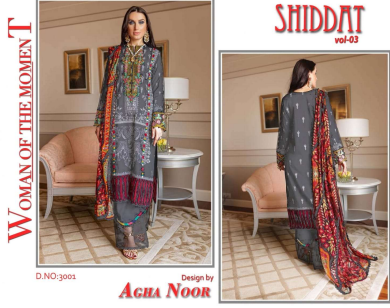

Asliwholesale

TOP FABRIC : COTTON(2.40 Mtr)
BOTTOM FABRIC : COTTON (2 Mtr)
DUPATTA FABRIC : COTTON (2.25 Mtr)