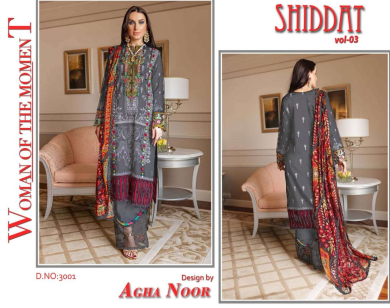

Asliwholesale

TOP FABRIC : COTTON(2.40 Mtr)  
BOTTOM FABRIC : COTTON (2 Mtr)  
DUPATTA FABRIC : COTTON (2.25 Mtr)