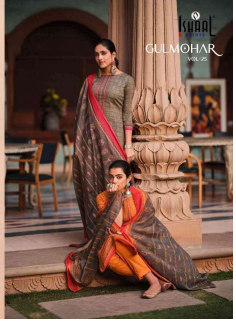

*Asliwholesale*

TOP FABRIC : Pure Lawn (2.25mtr)

BOTTOM FABRIC : Pure Lawn (2.00mtr)

DUPATTA FABRIC : Pure Cotton Mal Mal (2.25mtr)