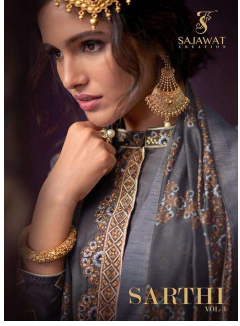

*Asliwholesale*

TOP FABRIC : Pure Heavy Muslin

BOTTOM FABRIC : Santoon

DUPATTA FABRIC : Heavy Muslin Print