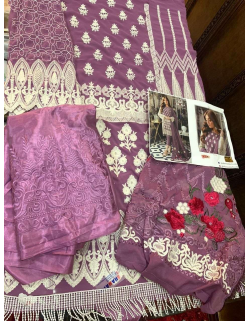

Asliwholesale

TOP FABRIC : FAUX GEORGETTE
BOTTOM FABRIC : SANTOON
DUPATTA FABRIC : HEAVY NAZNIN