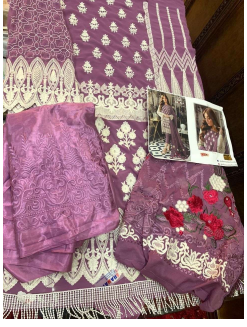

Asliwholesale

TOP FABRIC : FAUX GEORGETTE
BOTTOM FABRIC : SANTOON
DUPATTA FABRIC : HEAVY NAZNIN