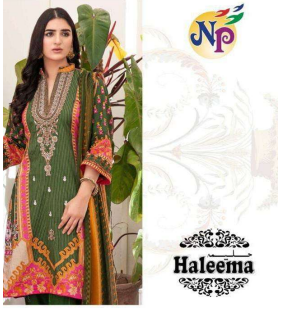

*Asliwholesale*

TOP FABRIC : COTTON(2.40 Mtr)  
BOTTOM FABRIC : COTTON (2.50 Mtr)  
DUPATTA FABRIC : COTTON (2.25 Mtr)