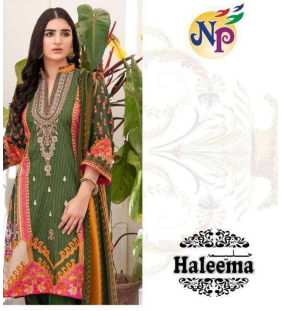

*Asliwholesale*

TOP FABRIC : COTTON(2.40 Mtr)  
BOTTOM FABRIC : COTTON (2.50 Mtr)  
DUPATTA FABRIC : COTTON (2.25 Mtr)