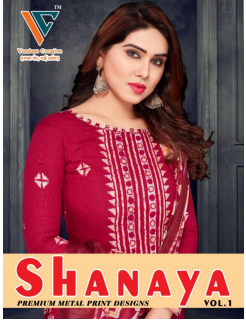

*Asliwholesale*

TOP FABRIC : COTTON(2.50 Mtr)

BOTTOM FABRIC : COTTON(2.00 Mtr)

DUPATTA FABRIC : COTTON (2.00 Mtr)