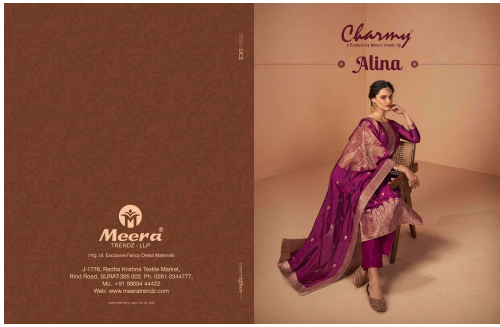

Asliwholesale

TOP FABRIC : BAMBERG SILK JACQUARD
BOTTOM FABRIC : VISCOSE SANTOON
DUPATTA FABRIC : BAMBERG SILK JACQUARD