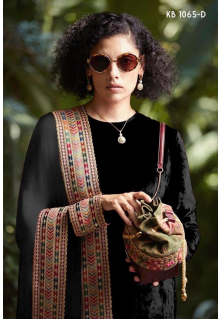

*Asliwholesale*

TOP FABRIC : VELVET EMBROIDERED  
BOTTOM FABRIC : JAM SATIN  
DUPATTA FABRIC : FAUX GEORGETTE