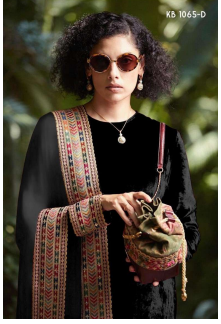

Asliwholesale

TOP FABRIC : VELVET EMBROIDERED
BOTTOM FABRIC : JAM SATIN
DUPATTA FABRIC : FAUX GEORGETTE