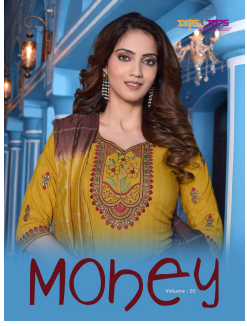

*Asliwholesale*

TOP FABRIC : Viscos Chinon Slub Hand Work

BOTTOM FABRIC : Fancy Cotton

DUPATTA FABRIC : Chanderi Silk Jacquard