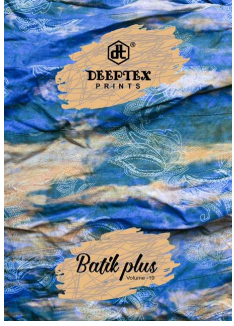

*Asliwholesale*

TOP FABRIC : Pure Cotton Print (2.50 Mtr)  
BOTTOM FABRIC : Cotton (2.00 Mtr)  
DUPATTA FABRIC : Cotton Print (2.25 Mtr)