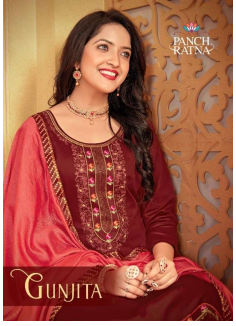

*Asliwholesale*

TOP FABRIC : Pure Jam Silk With Swarovski Diamond

BOTTOM FABRIC : Rayon

DUPATTA FABRIC : Muslin Silk Diamond