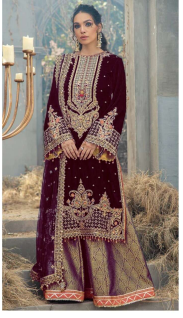

Asliwholesale

TOP FABRIC : VELVET EMBROIDERED
BOTTOM FABRIC : JACQUARD
DUPATTA FABRIC : NET EMBROIDERED