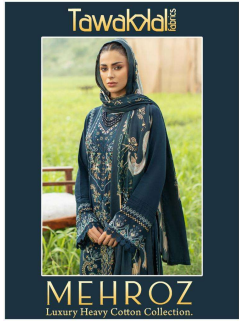

*Asliwholesale*

TOP FABRIC : Cotton (2.50 MTR)

BOTTOM FABRIC : Cotton (2.00 MTR)

DUPATTA FABRIC : Cotton (2.25 MTR)