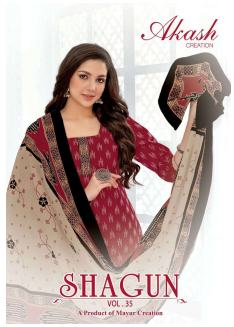

*Asliwholesale*

TOP FABRIC : Cotton (2.00 MTS)  
BOTTOM FABRIC : Cotton (2.50 MTR)  
DUPATTA FABRIC : Cotton (2.25 MTR)