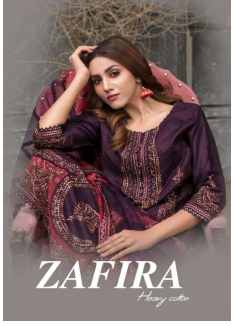

*Asliwholesale*

TOP FABRIC : Pure Cotton Print

BOTTOM FABRIC : Cotton (2.00 MTR)

DUPATTA FABRIC : Cotton (2.25 MTR)