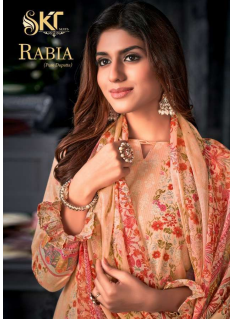

*Asliwholesale*

TOP FABRIC : Pure Cambric Print (2.50 Mtr)

BOTTOM FABRIC : Semi Lawn

DUPATTA FABRIC : Pure Bamber (2.25 Mtr)