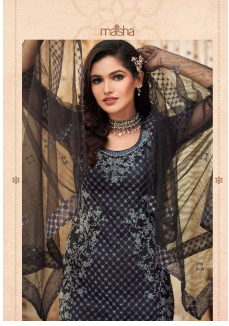

Asliwholesale

TOP FABRIC : VISCOSE NET EMBROIDERED
BOTTOM FABRIC : SANTOON
DUPATTA FABRIC : VISCOSE NET EMBROIDERED